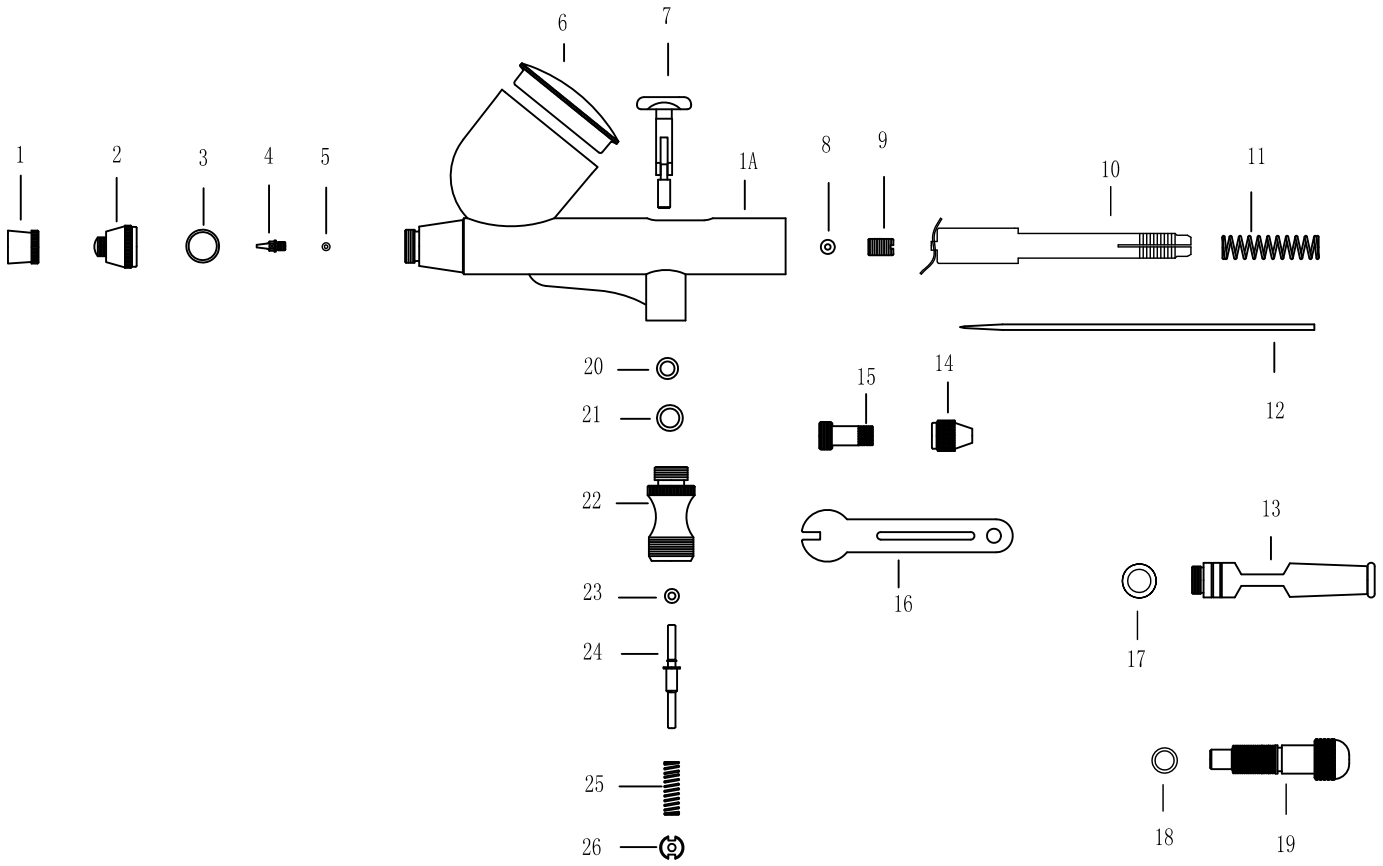

# PARTS DETAILS

G63

#	Part Description	Part#	G23	QTY
1	Needle Cap		■	6
2	Nozzle Cap	0.3	■	6
3	O-Ring for Nozzle Cap		■	6
4	Nozzle	0.3	■	6
5	O-Ring		■	6
6	Lid for Color Cup		■	6
7	Operation Lever		■	6
1A	Airbrush Body		■	6
8	O-Ring		■	6
9	Needle Guide		■	6
10	Needle Chucking Guide		■	6
11	Spring		■	6
12	Needle	0.3	■	6
13	Standard-Handle Adjusting		■	6
14	Needle Chucking Net		■	6
15	Spring Case		■	6
16	Nozzle Spanner		■	3
17	O-Ring		■	6
18	O-Ring		■	6
19	Adjusting Screw		■	6
20	Lever Guide O-Ring		■	6
21	Valve O-Ring		■	6
22	Valve Body		■	6
23	Valve Rod O-Ring		■	6
24	Valve Rod		■	6
25	Valve Spring		■	6
26	Valve Screw		■	6